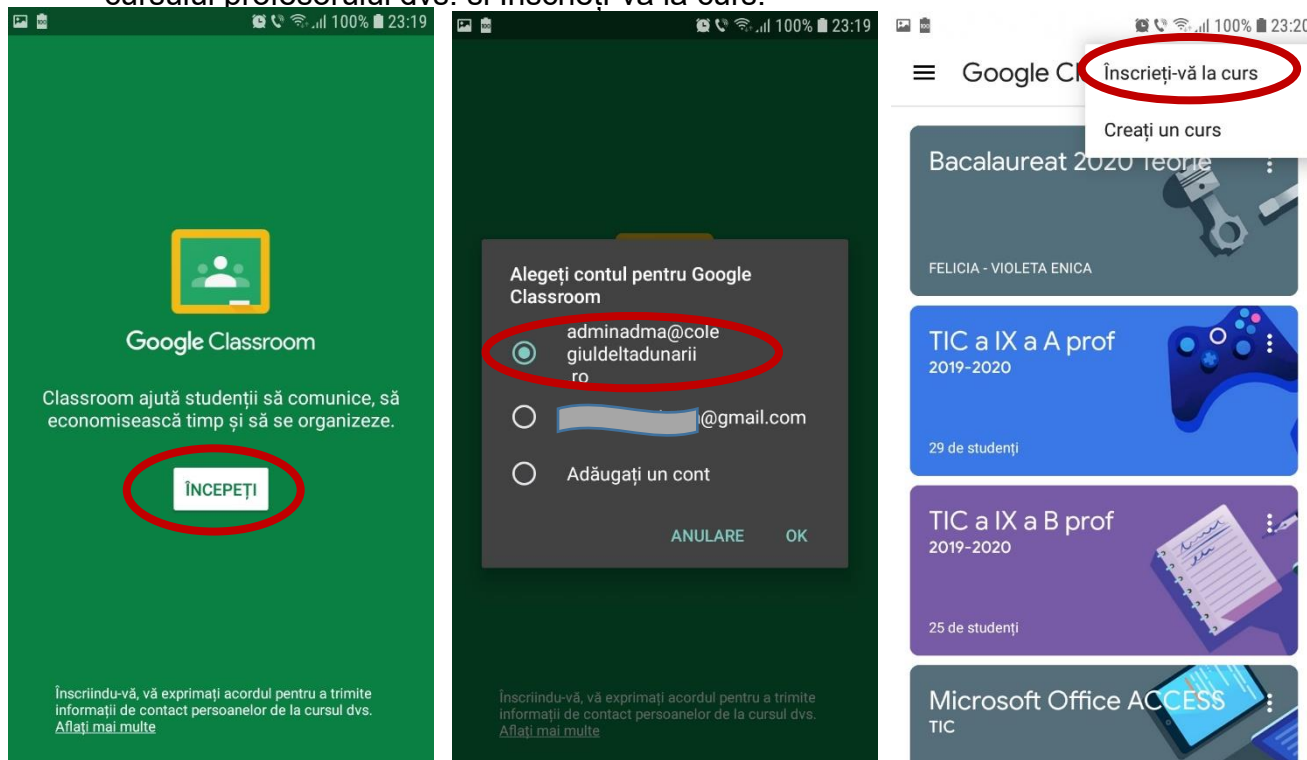

3. Deschideți aplicația, selectați contul dvs. activat la școală (prenume.nume@colegiuldeltadunarii.ro), selectați statutul de Student, apoi cereți codul cursului profesorului dvs. și înscrieți-vă la curs.