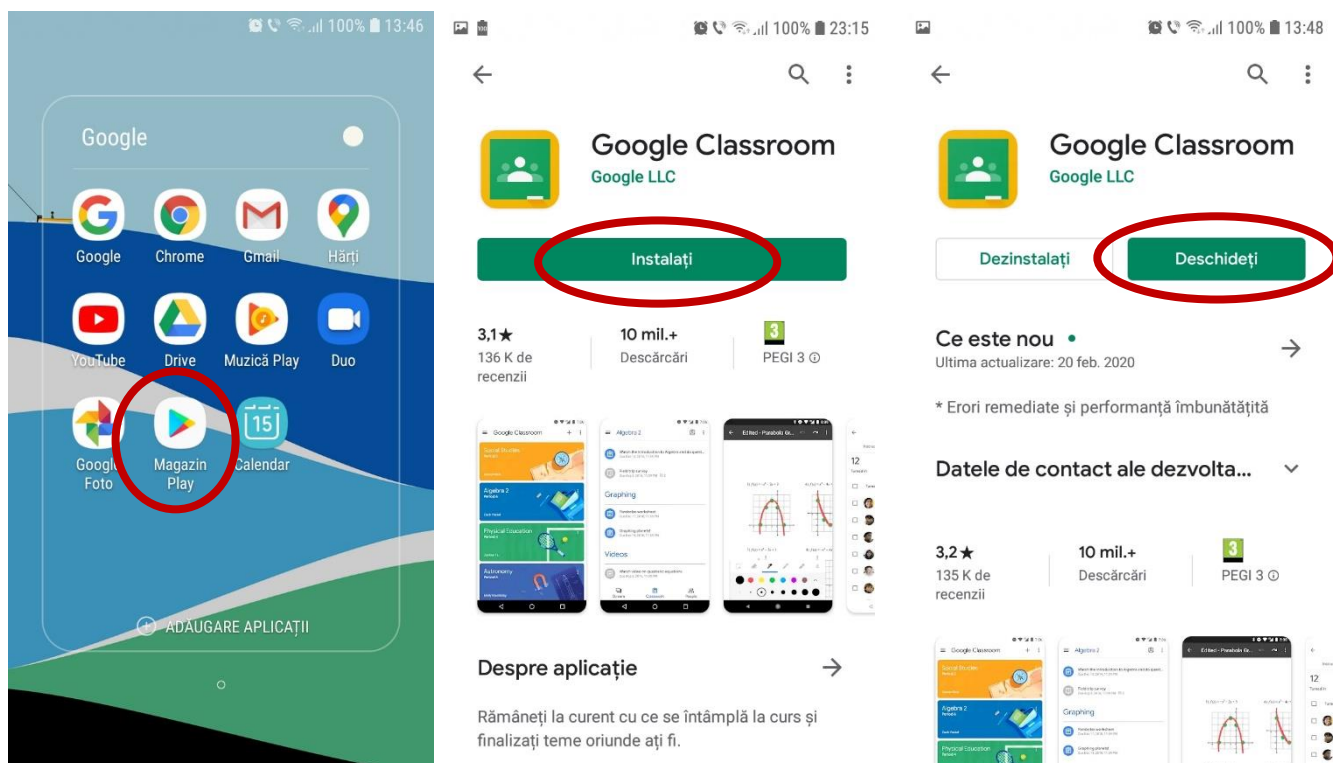

## Pentru utilizarea aplicației Google Classroom pe telefon, urmați pașii de mai jos:

1. Adăugați contul primit de la școală la conturile Google, în aplicația Gmail din telefonul dvs. (atingeți butoanele încercuite, în ordinea afișată mai jos):

Tastați contul activat la școală  
([prenume.nume@colegiuldeltadunarii.ro](mailto:prenume.nume@colegiuldeltadunarii.ro),  
apoi tastați parola.

2. Deschideți aplicația Magazin Play (sau aplicația similară, specifică telefonului dvs.). Căutați și instalați Google Classroom.