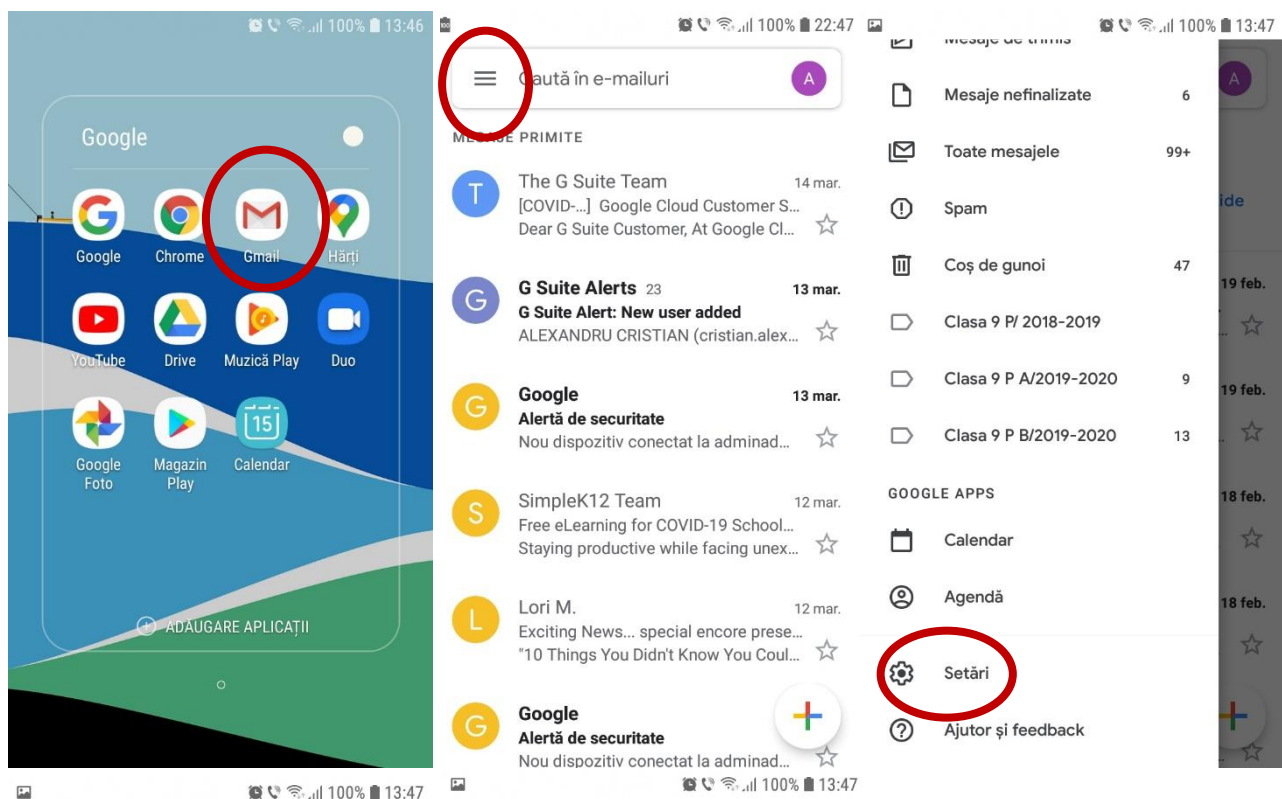

## Pentru utilizarea aplicației Google Classroom pe telefon, urmați pașii de mai jos:

1. Adăugați contul primit de la școală la conturile Google, în aplicația Gmail din telefonul dvs. (atingeți butoanele încercuite, în ordinea afișată mai jos):

Tastați contul activat la școală  
([prenume.nume@colegiuldeltadunarii.ro](mailto:prenume.nume@colegiuldeltadunarii.ro),  
apoi tastați parola.

2. Deschideți aplicația Magazin Play (sau aplicația similară, specifică telefonului dvs.). Căutați și instalați Google Classroom.