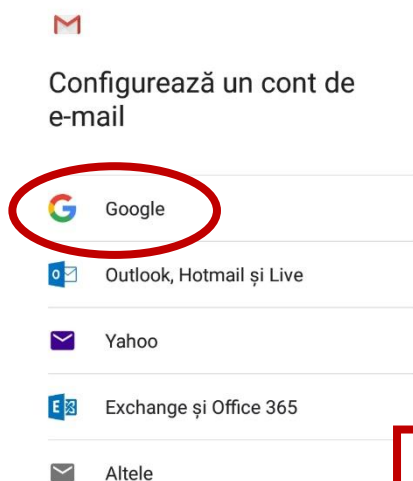

## Pentru utilizarea aplicației Google Classroom pe telefon, urmați pașii de mai jos:

1. Adăugați contul primit de la școală la conturile Google, în aplicația Gmail din telefonul dvs. (atingeți butoanele încercuite, în ordinea afișată mai jos):

Tastați contul activat la școală  
([prenume.nume@colegiuldeltadunarii.ro](mailto:prenume.nume@colegiuldeltadunarii.ro),  
apoi tastați parola.

2. Deschideți aplicația Magazin Play (sau aplicația similară, specifică telefonului dvs.). Căutați și instalați Google Classroom.