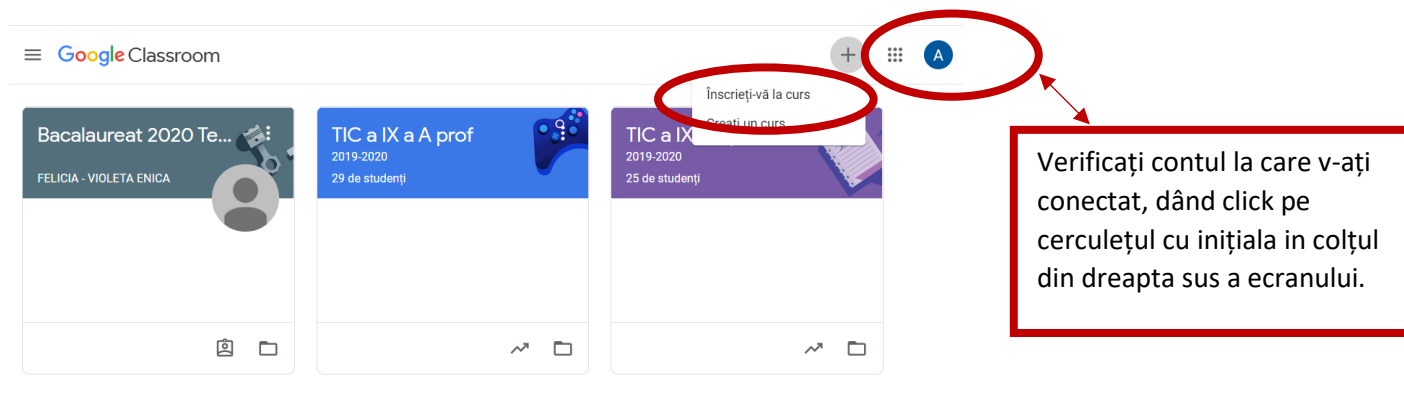

Pentru rezolvarea problemelor apărute la conectare cereți ajutorul unui coleg care s-a conectat, dacă aveți în continuare erori sau ați uitat parola contului dvs. contactați administratorul platformei pe adresa: adminadma@colegiuldeltadunarii.ro

SUCCESES!!!